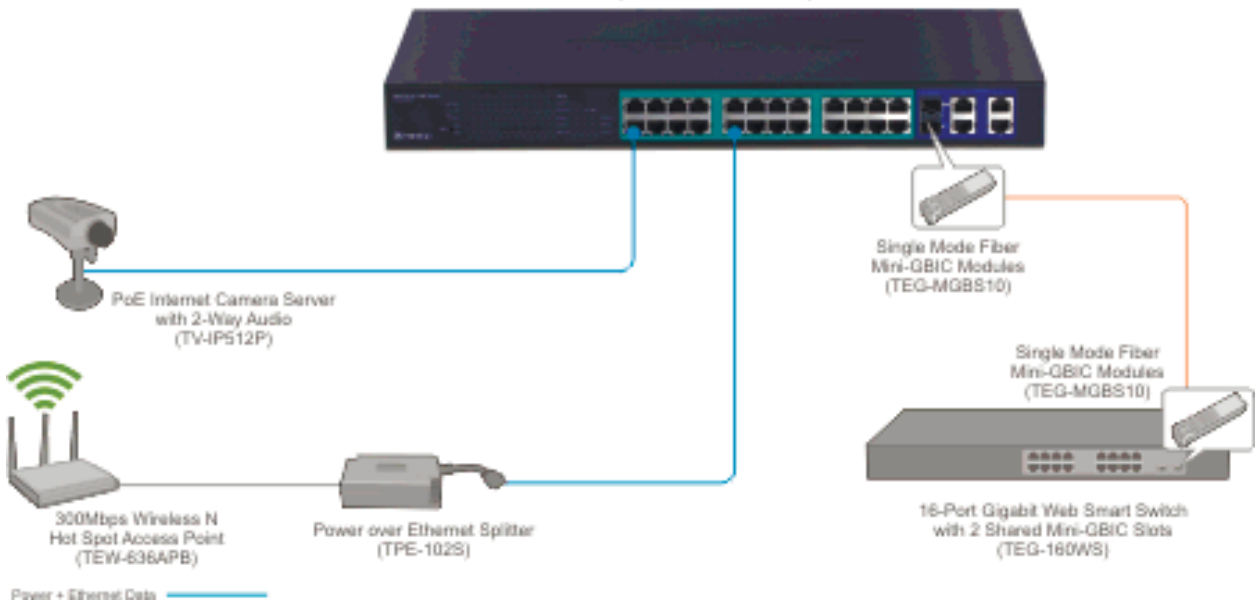

# Power over Ethernet

10/100Mbps x 24ポートPoE + 10/100/1000Mbps x 4ポートスイッチ  
Webスマートスイッチ

**TPE-224WS (Version B1.11R)**

## 24-Port 10/100Mbps Web Smart PoE Switch with 4 Gigabit Ports and 2 Mini-GBIC Slots (TPE-224WS)