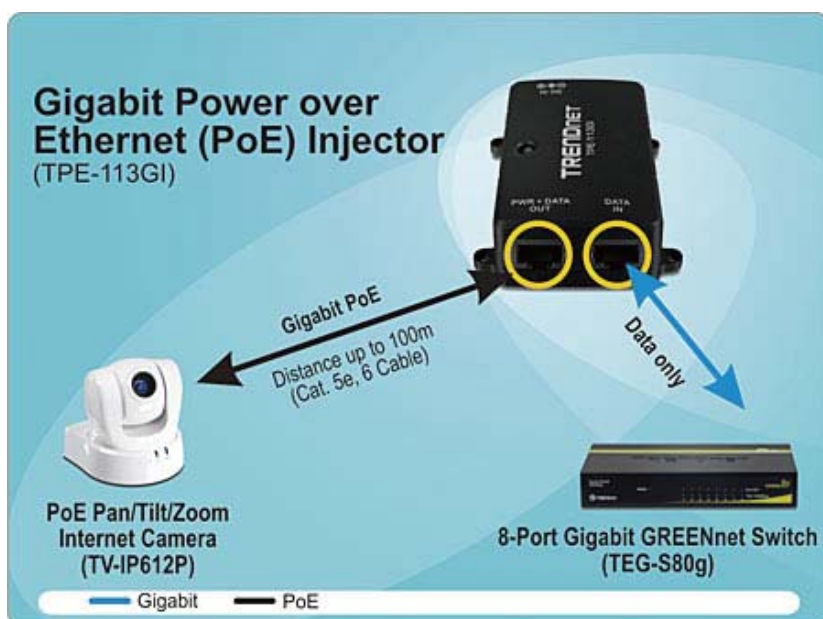

**PoE インジェクター TPE-113GI** ギガビット PoE インジェクター

- IEEE 802.3abギガビット、802.3af PoE準拠
- ギガビットスピードとPoE電力を100m提供
- 1 x 10/100/1000Mbps自動MDIXデータ入力
- 1 x 10/100/1000MbpsPoE自動MDIXデータ出力
- 電源ポート
- 電源表示LEDインジケータ
- 最大15.4ワット/ポート
- 電源コンセントの無い場所でPoE対応機器を簡単に設置させます。
- ネットワーク機器のコスト節約に貢献
- 短絡保護回路により、ネットワークデバイスを保護します。
- 遠隔でプラグアンドプレイ
- 軽量コンパクトサイズ
- 壁面マウント用ホール
- 3年保証

PoE インジェクター TPE-103GI 10/100 PoE インジェクター

- IEEE802.3af PoE準拠
- PoE電力を100m提供
- 1 x 10/100Mbps自動MDIXデータ入力
- 1 x 10/100MbpsPoE自動MDIXデータ出力
- 電源ポート
- 電源表示LEDインジケータ
- 最大15.4ワット/ポート
- 電源コンセントの無い場所でPoE対応機器を簡単に設置させます。
- ネットワーク機器のコスト節約に貢献
- 短絡保護回路により、ネットワークデバイスを保護します。
- 遠隔でプラグアンドプレイ
- 軽量コンパクトサイズ
- 壁面マウント用ホール
- 3年保証